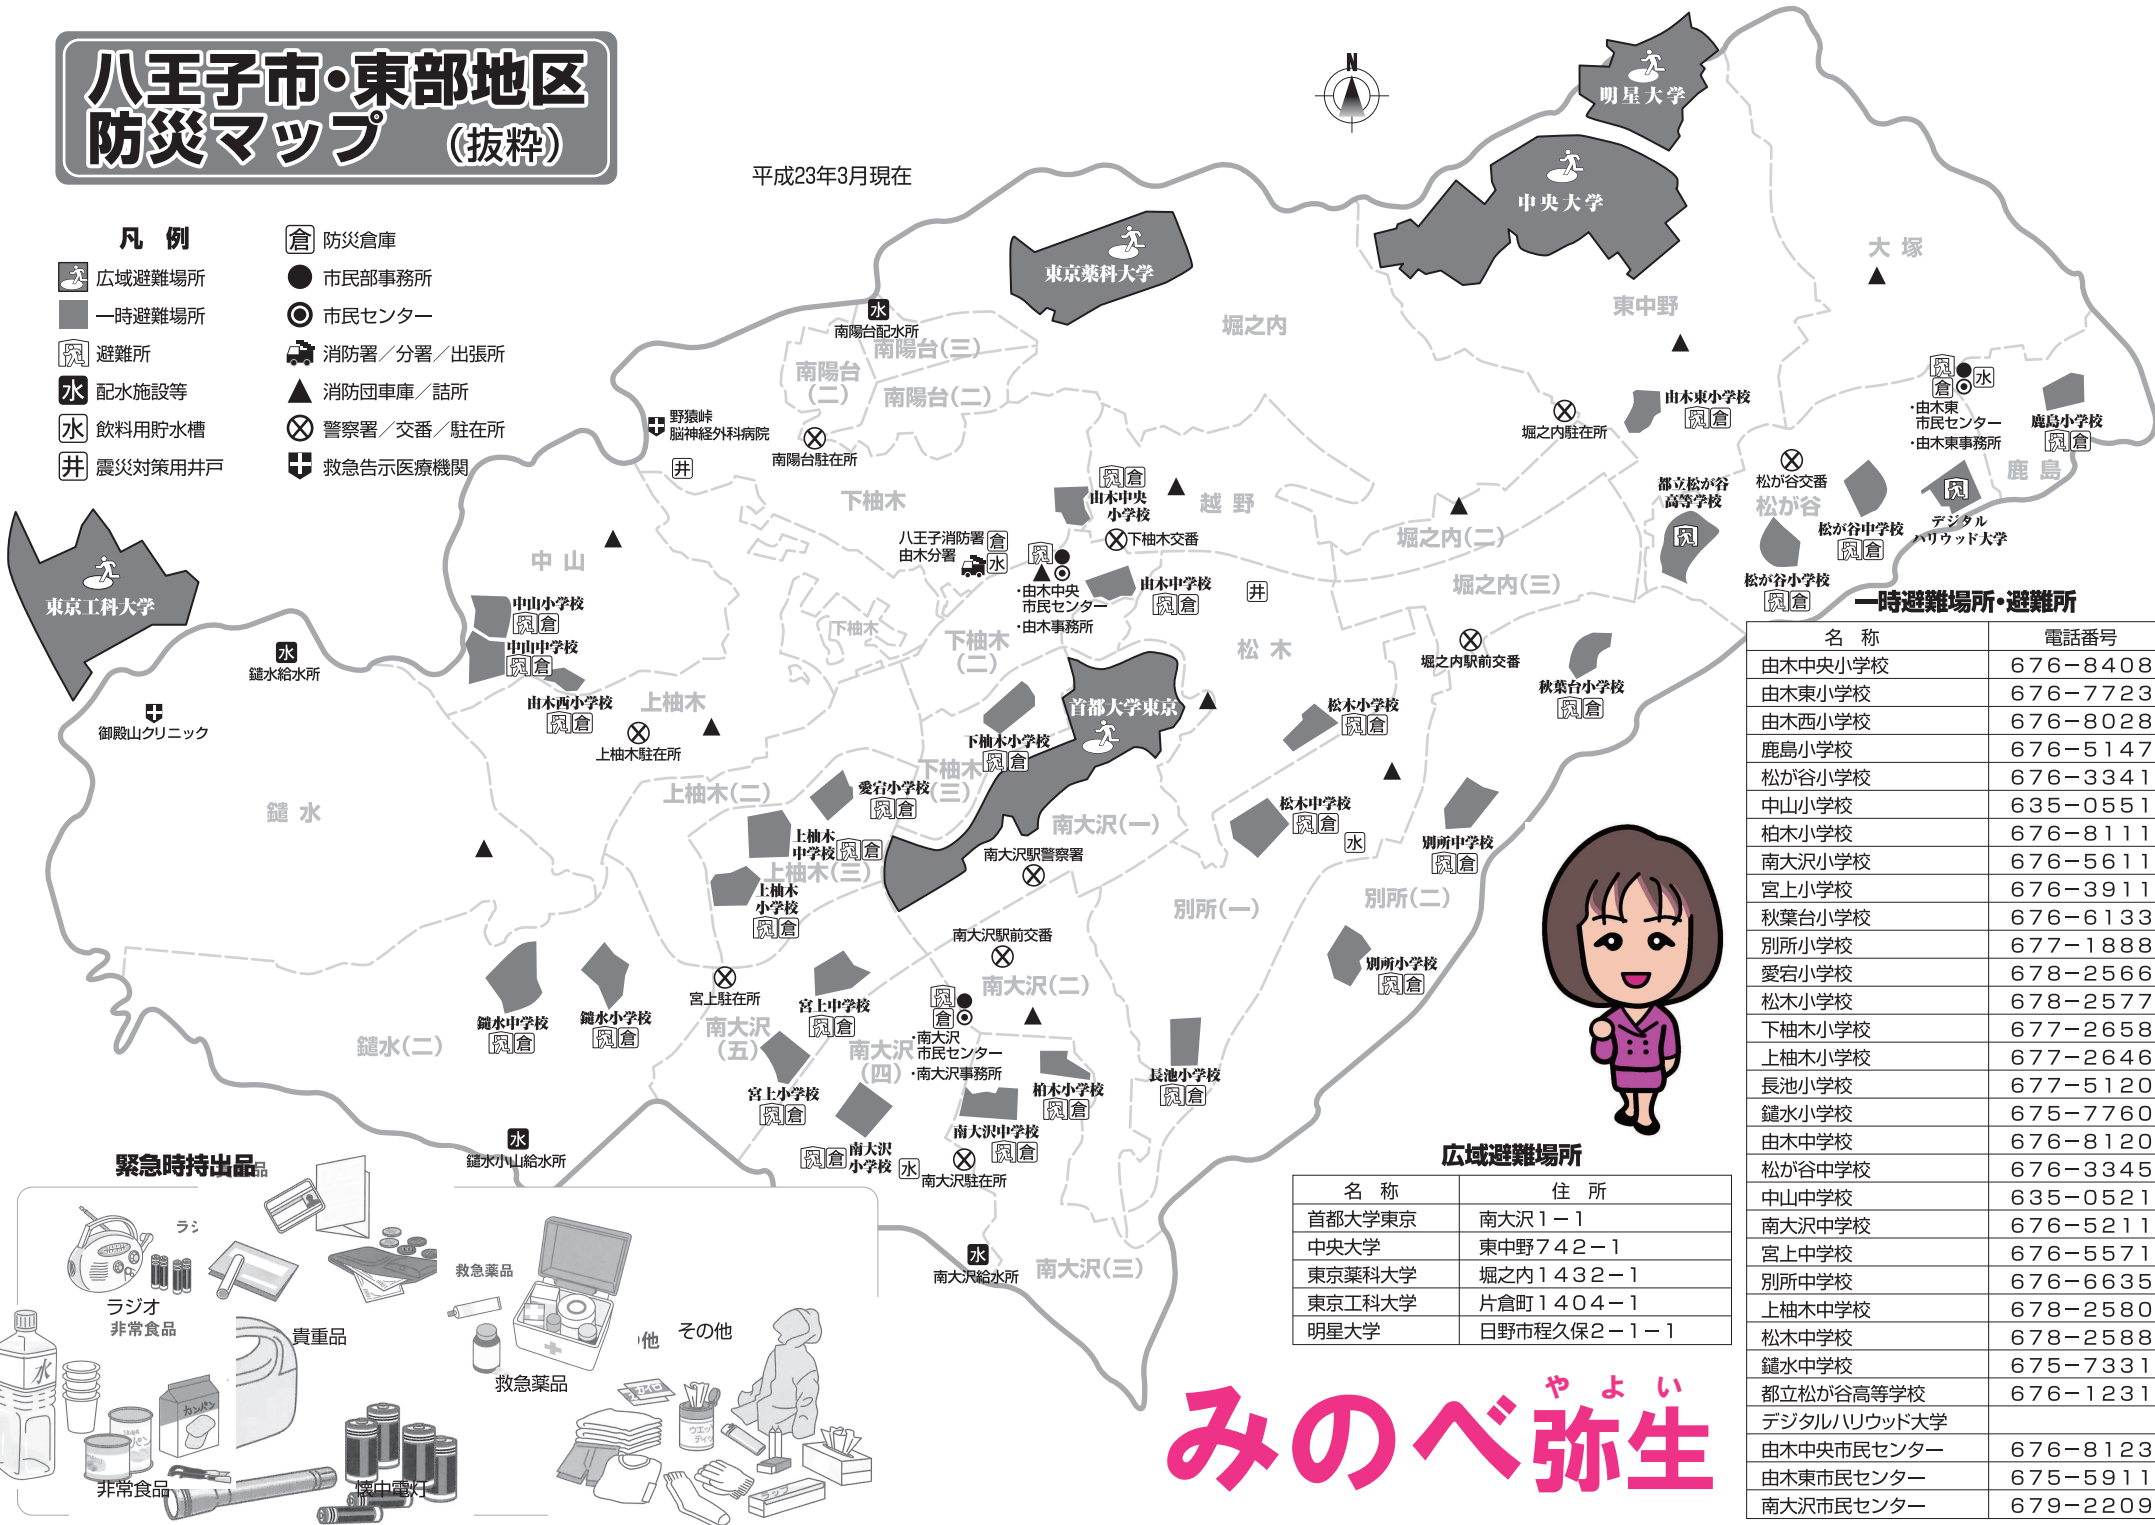

八王子市・東部地区 防災マップ (抜粋)

平成23年3月現在

- 凡例**
- 広域避難場所
 - 一時避難場所
 - 避難所
 - 配水施設等
 - 飲料用貯水槽
 - 震災対策用井戸
 - 防災倉庫
 - 市民部事務所
 - 市民センター
 - 消防署/分署/出張所
 - 消防団車庫/詰所
 - 警察署/交番/駐在所
 - 救急告示医療機関

一時避難場所・避難所

名称	電話番号
由木中央小学校	676-8408
由木東小学校	676-7723
由木西小学校	676-8028
鹿島小学校	676-5147
松が谷小学校	676-3341
中山小学校	635-0551
柏木小学校	676-8111
南大沢小学校	676-5611
宮上小学校	676-3911
秋葉台小学校	676-6133
別所小学校	677-1888
愛宕小学校	678-2566
松木小学校	678-2577
下柚木小学校	677-2658
上柚木小学校	677-2646
長池小学校	677-5120
鎌水小学校	675-7760
由木中学校	676-8120
松が谷中学校	676-3345
中山中学校	635-0521
南大沢中学校	676-5211
宮上中学校	676-5571
別所中学校	676-6635
上柚木中学校	678-2580
松木中学校	678-2588
鎌水中学校	675-7331
都立松が谷高等学校	676-1231
デジタルハリウッド大学	
由木中央市民センター	676-8123
由木東市民センター	675-5911
南大沢市民センター	679-2209

広域避難場所

名称	住所
首都大学東京	南大沢1-1
中央大学	東中野742-1
東京薬科大学	堀之内1432-1
東京工科大学	片倉町1404-1
明星大学	日野市程久保2-1-1

みのべ弥生 やよい